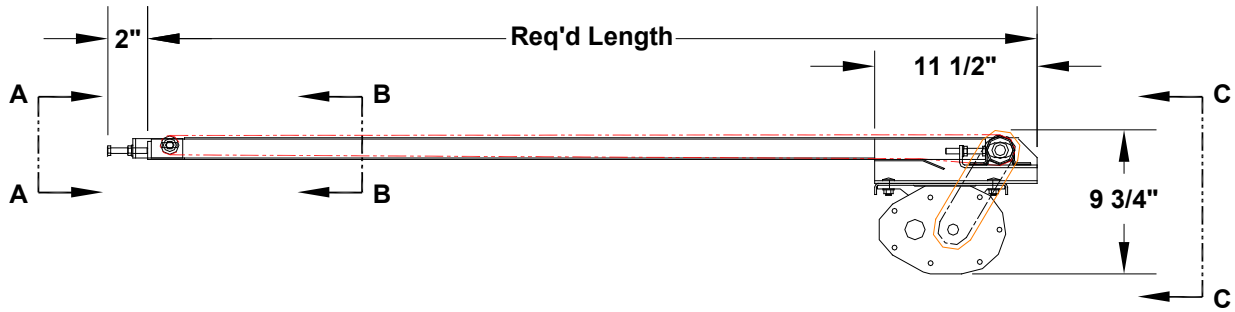

MODEL 102 MINI-PRO SLIDER BED CONVEYOR

SECTION A-A

SECTION B-B

SECTION C-C

Optional Special Take-up

Optional Top Mount Drive

Optional Siderails

735 Industrial Loop Road • New London, WI 54961-9612
 920-982-6600 • Fax 920-982-7750 • Toll Free 800-558-3616
 Website: www.titanconveyors.com • Email: sales@titanconveyors.com