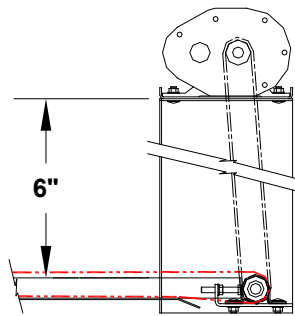

MODEL 102 MINI-PRO SLIDER BED CONVEYOR

SECTION A-A

SECTION B-B

SECTION C-C

Optional Special Take-up

Optional Top Mount Drive

Optional Siderails

735 Industrial Loop Road • New London, WI 54961-9612
 920-982-6600 • Fax 920-982-7750 • Toll Free 800-558-3616
 Website: www.titanconveyors.com • Email: sales@titanconveyors.com