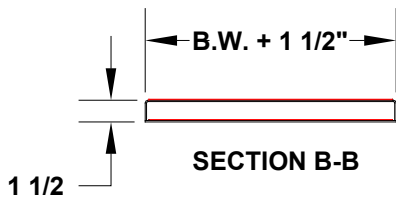

MODEL 102 MINI-PRO SLIDER BED CONVEYOR

SECTION A-A

SECTION B-B

SECTION C-C

Optional Special Take-up

Optional Top Mount Drive

Optional Siderails

735 Industrial Loop Road • New London, WI 54961-9612
 920-982-6600 • Fax 920-982-7750 • Toll Free 800-558-3616
 Website: www.titanconveyors.com • Email: sales@titanconveyors.com