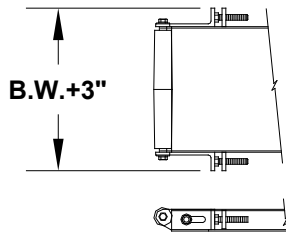

MODEL 102 MINI-PRO SLIDER BED CONVEYOR

SECTION A-A

SECTION B-B

SECTION C-C

Optional Special Take-up

Optional Top Mount Drive

Optional Siderails

735 Industrial Loop Road • New London, WI 54961-9612
 920-982-6600 • Fax 920-982-7750 • Toll Free 800-558-3616
 Website: www.titanconveyors.com • Email: sales@titanconveyors.com