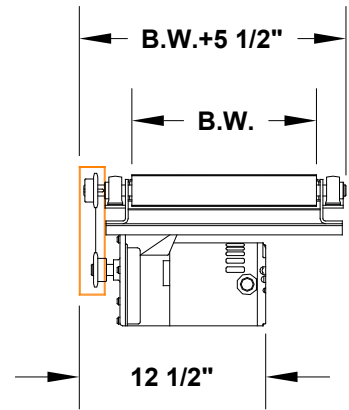

MODEL 102 MINI-PRO SLIDER BED CONVEYOR

SECTION A-A

SECTION B-B

SECTION C-C

Optional Special Take-up

Optional Top Mount Drive

Optional Siderails

735 Industrial Loop Road • New London, WI 54961-9612
 920-982-6600 • Fax 920-982-7750 • Toll Free 800-558-3616
 Website: www.titanconveyors.com • Email: sales@titanconveyors.com