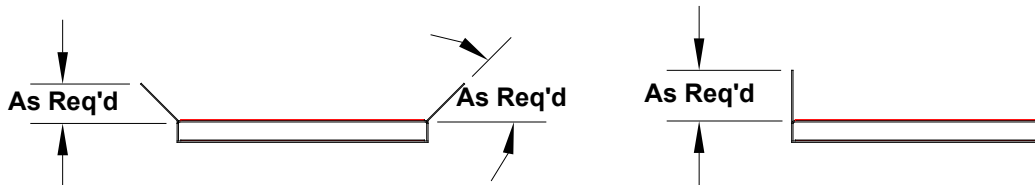

MODEL 102 MINI-PRO SLIDER BED CONVEYOR

SECTION A-A

SECTION B-B

SECTION C-C

Optional Special Take-up

Optional Top Mount Drive

Optional Siderails

735 Industrial Loop Road • New London, WI 54961-9612
 920-982-6600 • Fax 920-982-7750 • Toll Free 800-558-3616
 Website: www.titanconveyors.com • Email: sales@titanconveyors.com